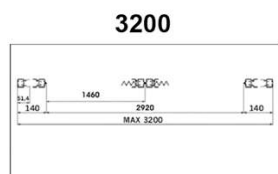

Dimensions maximum :

Largeur : 380 cm (en 2 parties)

Hauteur : 270 cm

Coloris

Couleur des accessoires : noirs

Moustiquaire à panneaux

Porte battante

La moustiquaire battante se pose en parallèle de la porte, dans l'encadrement ou sur la façade selon les modèles. Elle offre des solutions jusqu'à 120 cm de largeur.