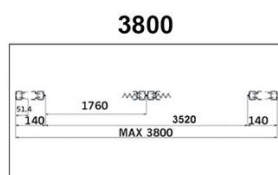

Dimensions maximum :

Largeur : 380 cm (en 2 parties)

Hauteur : 270 cm

Coloris

Couleur des accessoires : noirs

Moustiquaire à panneaux

Porte battante

La moustiquaire battante se pose en parallèle de la porte, dans l'encadrement ou sur la façade selon les modèles. Elle offre des solutions jusqu'à 120 cm de largeur.