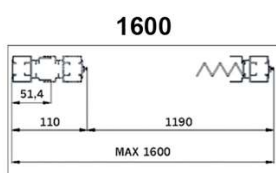

Dimensions maximum :

Largeur : 380 cm (en 2 parties)

Hauteur : 270 cm

Coloris

Couleur des accessoires : noirs

Moustiquaire à panneaux

Porte battante

La moustiquaire battante se pose en parallèle de la porte, dans l'encadrement ou sur la façade selon les modèles. Elle offre des solutions jusqu'à 120 cm de largeur.