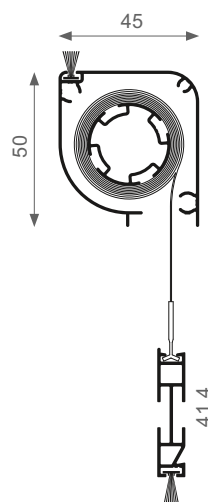

Le coffre de 45 mm est équipé d'un frein permettant une remontée de la toile tout en douceur.