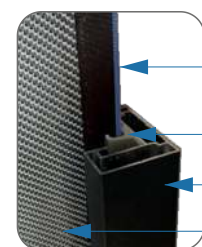

Dimensions maximum :

Jusqu'à 5 mètres de large et 4 mètres de haut.

zip

cartouche zip

coulisse

toile