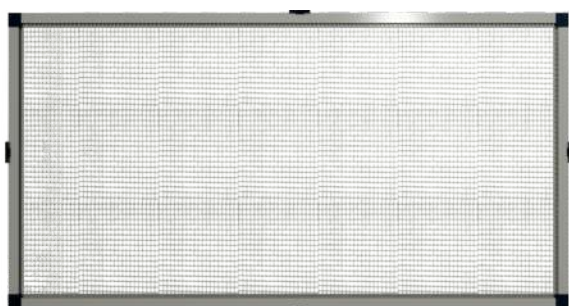

Cadre fixe

Cette moustiquaire amovible se fixe dans l'encadrement extérieur de la fenêtre.

Le cadre moustiquaire peut être laissé en place sans retrait quel que soit la position ouverte ou fermée de la fenêtre. (Montage et démontage facile)

Cette moustiquaire équipera idéalement une fenêtre de lingerie ou de garage.

Dimensions maximum : 140 cm x 150 cm