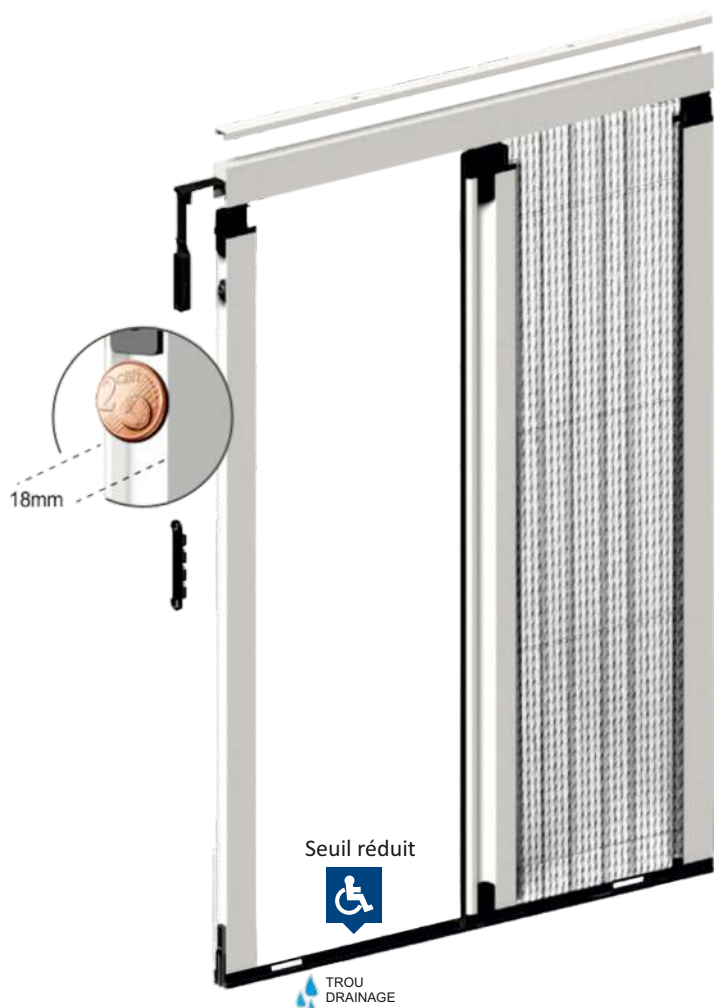

Moustiquaire enroulable

Manoeuvre verticale

Pratique à manipuler car le principe de fonctionnement est similaire à celui d'un store enrouleur traditionnel, que vous déroulez / enroulez au gré de vos besoins. La pose de la moustiquaire enroulable se fait à l'extérieur, idéalement encadrée dans l'épaisseur du mur.

Manoeuvre latérale

La moustiquaire enroulable latérale permet de protéger une baie jusqu'à 160 cm de largeur.

Ce modèle « Latéral » économique est proposé dans 4 coloris standards (teintes RAL et chêne doré en option).

Le maillage serré de la toile lui confère une efficacité totale contre tous les insectes. Heureusement, la lumière et l'air circuleront sans aucun problème grâce à la faible épaisseur des fils. La couleur sombre de la toile n'est pas choisie au hasard, car elle réduit l'opacité et vous permet de mieux profiter de la vue de votre fenêtre depuis l'intérieur comparé à une toile blanche.

Moustiquaire Plissée Mini de 18 mm

Avec un encombrement de seulement 18 mm, la moustiquaire plissée **Mini 18** devient la solution optimale pour une installation dans de petits espaces. Le rail au sol de seulement 7 mm facilite le passage.