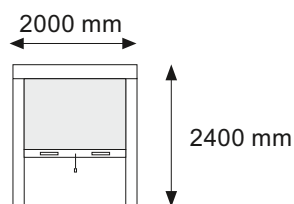

Coloris chêne doré et teintes RAL en option
Couleur des accessoires : noirs

Dimensions maximum