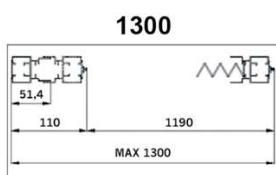

Dimensions maximum :

Largeur : 380 cm (en 2 parties)

Hauteur : 270 cm

Coloris

Couleur des accessoires : noirs

Moustiquaire à panneaux

Porte battante

La moustiquaire battante se pose en parallèle de la porte, dans l'encadrement ou sur la façade selon les modèles. Elle offre des solutions jusqu'à 120 cm de largeur.