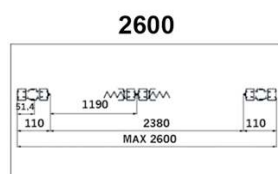

Dimensions maximum :

Largeur : 380 cm (en 2 parties)

Hauteur : 270 cm

Coloris

Couleur des accessoires : noirs

Moustiquaire à panneaux

Porte battante

La moustiquaire battante se pose en parallèle de la porte, dans l'encadrement ou sur la façade selon les modèles. Elle offre des solutions jusqu'à 120 cm de largeur.