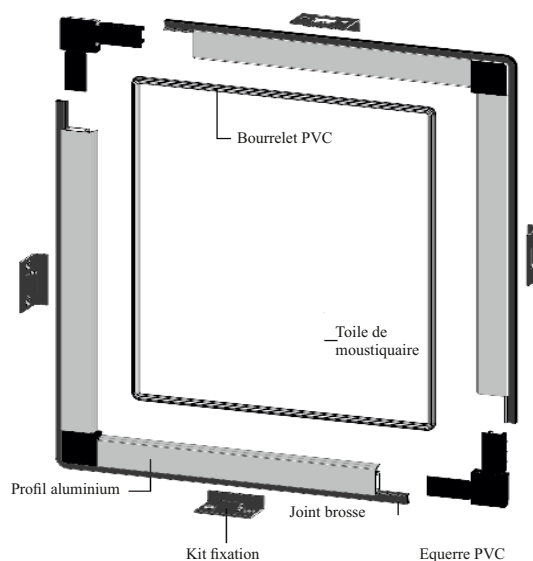

Adaptée aux passages intensifs ainsi qu'aux utilisations enfantines, cette moustiquaire, aussi appelée porte américaine, est équipée d'un ressort lui permettant une fermeture automatique, vous garantissant ainsi une protection maximale contre les insectes.

Disponible dans toutes les teintes RAL

Possibilité de réaliser des portes à 2 vantaux pour des passages > à 120 cm

Cadre fixe

Cette moustiquaire amovible se fixe dans l'encadrement extérieur de la fenêtre.

Le cadre moustiquaire peut être laissé en place sans retrait quel que soit la position ouverte ou fermée de la fenêtre. (Montage et démontage facile)

Cette moustiquaire équipera idéalement une fenêtre de lingerie ou de garage.

Dimensions maximum : 140 cm x 150 cm

Coloris standards :

Coloris teintes RAL en option
Couleur des accessoires : noirs

Moustiquaire intégrée au volet DoubleScreen®

Bénéficiez d'un confort maximum avec le volet roulant 2 en 1, équipé de lames en aluminium isolées, et d'une moustiquaire intégrée manoeuvrée par tirage. (ressort)