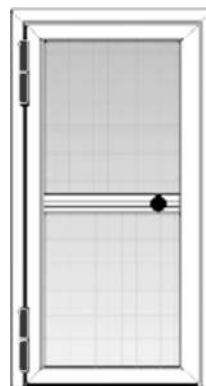

Moustiques, guêpes, frelons, taons, mouches, ... leurs nuisances sont l'affaire de tous! Laissez de côté les aérosols et produits chimiques en tous genres, et profitez de nos solutions pratiques et 100% écologiques.