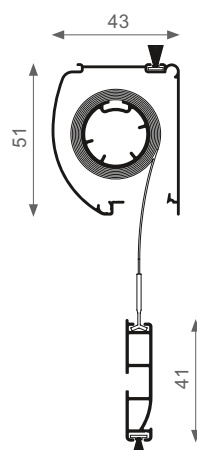

- Protection anti-insectes flexible et multifonction.
- Design adapté pour un assemblage et une installation facile et rapide.
- Boîtier enrouleur extra plat.
- Tissu en fibre de verre résistant aux intempéries et 100% efficace contre tous types d'insectes.

Le coffre de 43 mm, économique et discret, s'adapte parfaitement et rapidement à tous types de fenêtres.