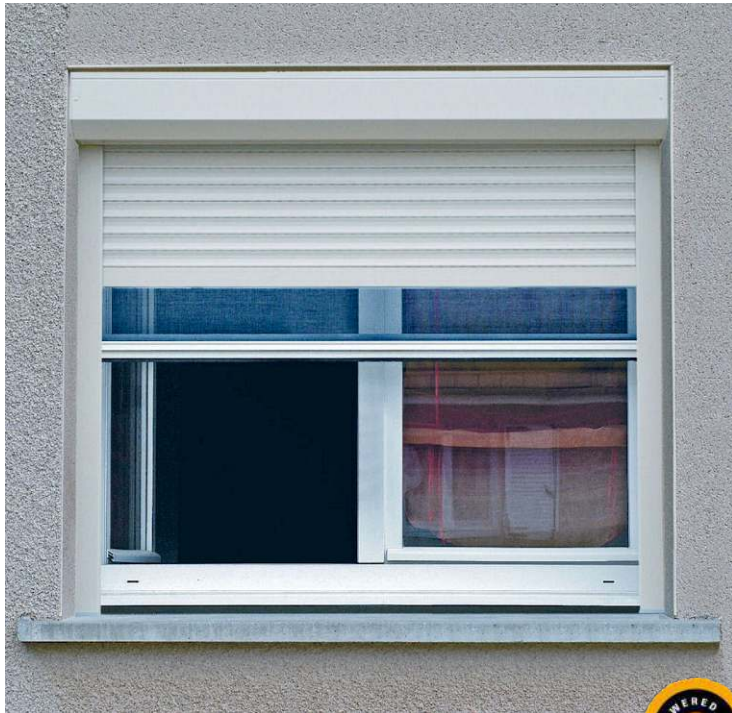

Moustiquaire enroulable

Manoeuvre verticale

Pratique à manipuler car le principe de fonctionnement est similaire à celui d'un store enrouleur traditionnel, que vous déroulez / enroulez au gré de vos besoins. La pose de la moustiquaire enroulable se fait à l'extérieur, idéalement encadrée dans l'épaisseur du mur.

Le maillage serré de la toile lui confère une efficacité totale contre tous les insectes. Heureusement, la lumière et l'air circuleront sans aucun problème grâce à la faible épaisseur des fils. La couleur sombre de la toile n'est pas choisie au hasard, car elle réduit l'opacité et vous permet de mieux profiter de la vue de votre fenêtre depuis l'intérieur comparé à une toile blanche.

Dimensions maximum : 140 cm x 150 cm

Coloris standards :

Coloris teintes RAL en option
Couleur des accessoires : noirs

Moustiquaire intégrée au volet DoubleScreen®

Bénéficiez d'un confort maximum avec le volet roulant 2 en 1, équipé de lames en aluminium isolées, et d'une moustiquaire intégrée manoeuvrée par tirage. (ressort)

Dimensions maximum :

Jusqu'à 180 cm de large et 240 cm de haut.

Filaire

Radio Hz, BHz, RTS, IO, RS100, Solaire

Arrêt sur obstacle

Détection du gel

Store Screen ZIP Éole

Esthétique et confort à porté de main avec le screen ZIP à manoeuvre radio, ou manoeuvre solaire.