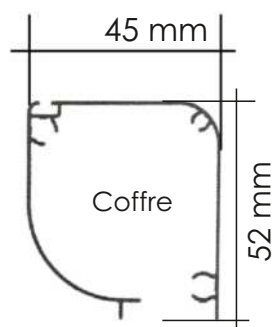

Manoeuvre latérale

La moustiquaire enroulable latérale permet de protéger une baie jusqu'à 160 cm de largeur.

Ce modèle « Latéral » économique est proposé dans 4 coloris standards (teintes RAL et chêne doré en option).

Moustiquaire Plissée Mini de 18 mm

Avec un encombrement de seulement 18 mm, la moustiquaire plissée **Mini 18** devient la solution optimale pour une installation dans de petits espaces. Le rail au sol de seulement 7 mm facilite le passage.