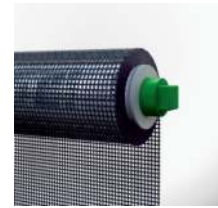

Dimensions maximum :

Jusqu'à 180 cm de large et 240 cm de haut.

Filaire

Radio Hz, BHz, RTS, IO, RS100, Solaire

Arrêt sur obstacle

Détection du gel

Store Screen ZIP Éole

Esthétique et confort à porté de main avec le screen ZIP à manoeuvre radio, ou manoeuvre solaire.