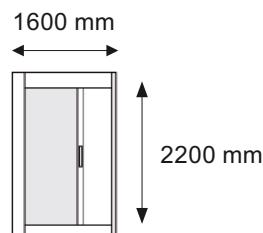

La moustiquaire enroulable latérale permet de protéger une baie jusqu'à 160 cm de largeur.

Ce modèle « Latéral » économique est proposé dans 4 coloris standards (teintes RAL et chêne doré en option).

Dimensions maximum