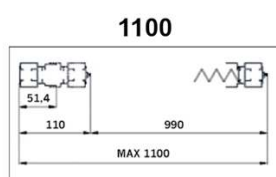

Dimensions maximum :

Largeur : 380 cm (en 2 parties)

Hauteur : 270 cm

Coloris

Couleur des accessoires : noirs

Moustiquaire à panneaux

Porte battante

La moustiquaire battante se pose en parallèle de la porte, dans l'encadrement ou sur la façade selon les modèles. Elle offre des solutions jusqu'à 120 cm de largeur.