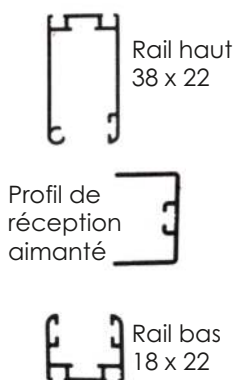

Manoeuvre latérale

La moustiquaire enroulable latérale permet de protéger une baie jusqu'à 160 cm de largeur.

Ce modèle « Latéral » économique est proposé dans 4 coloris standards (teintes RAL et chêne doré en option).

Moustiquaire Plissée Mini de 18 mm

Avec un encombrement de seulement 18 mm, la moustiquaire plissée **Mini 18** devient la solution optimale pour une installation dans de petits espaces. Le rail au sol de seulement 7 mm facilite le passage.