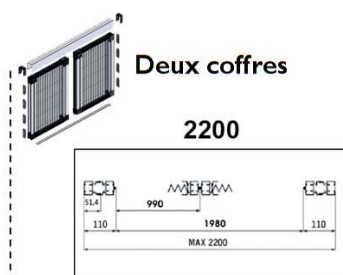

Moustiquaire Plissée Classique à chaîne de 40 mm

Disponible en 1 ou 2 vantaux, la moustiquaire **Classique 40** se manipule facilement par glissement latéral et se ferme grâce à des aimants. La toile plissée, intégrée à une structure en aluminium laqué est en harmonie avec la menuiserie : elle se déploie ou se rétracte sur elle-même, complètement ou partiellement, libérant le passage nécessaire.

Le fonctionnement sans rail au sol, permet une circulation aisée pour les enfants et les personnes à mobilité réduite.

Adaptable à partir de 119 cm de haut, elle protégera aussi bien vos fenêtres que vos portes fenêtres.

Dimensions maximum :

Largeur : 380 cm (en 2 parties)

Hauteur : 270 cm

Coloris

Couleur des accessoires : noirs