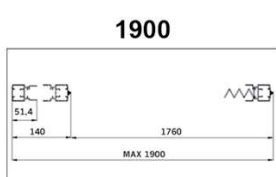

Dimensions maximum :

Largeur : 380 cm (en 2 parties)

Hauteur : 270 cm

Coloris

Couleur des accessoires : noirs

Moustiquaire à panneaux

Porte battante

La moustiquaire battante se pose en parallèle de la porte, dans l'encadrement ou sur la façade selon les modèles. Elle offre des solutions jusqu'à 120 cm de largeur.